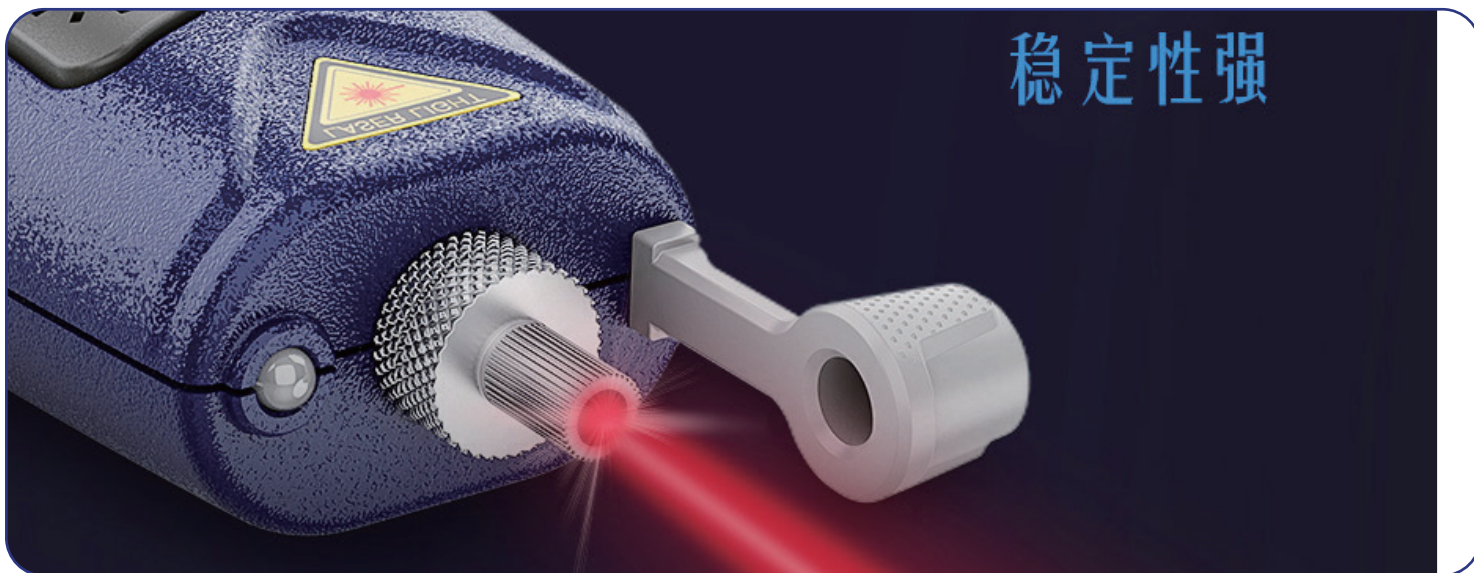

吉隆通信
JILONG
Since 1993

VFL-22M 迷你红光源

迷你精巧

2.5mm通用接口

USB充电

LED照明

特征描述

- ◆ 口袋式设计，迷你精巧
- ◆ 硅胶防尘帽设计，不易断裂
- ◆ 测试距离高达30km，稳定性高
- ◆ 2.5mm通用接口，适用于SC/ST/FC接口
- ◆ 光源强劲稳定，穿透力强
- ◆ 配备LED灯，黑暗中查线施工更便利
- ◆ 内置锂电池，USB充电安全，使用方便

产品卖点

LED照明灯

便于黑暗环境下查线施工
工作便利

USB充电

USB接口充电，随时充电
安全稳定使用放心

隐藏按钮

隐藏按钮设计，防误触操作

测试距离可达25KM

稳定性强

2.5mm通用接口

SC接口

ST接口

FC接口

产品参数

仪表型号	VFL-22M-10	VFL-22M-20	VFL-22M-30
功率范围	10mW	20mW	30mW
典型测试距离	5-8Km	12-15Km	20-25Km
工作时间	电池款	12H	4H
	充电款		
波长范围	650nm		
激光器类型	LD		
调制频率	CW / 2Hz		
工作温度	-20 ~ +60 (°C)		
LED手电筒	支持		
电源	AAA 1.5V 电池 x 2 / 锂电池 1000mAh		
充电接口	USB接口(仅限充电款)		
外形尺寸	120 x 35 x 20 (mm)		
重量	50 g (含电池)		